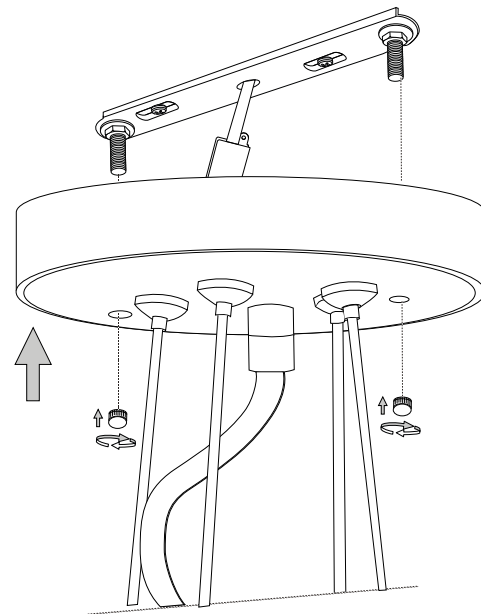

REV 10/03/2021

Pan SP5

Lampada a sospensione
Suspension lamp
Suspension
Pendelleuchte
Lámpara colgante
Люстры и подвесы

max 5 x 60W E27 / 220~240V
50/60Hz
- 8021696208817 OTTONE

Fonte luminosa sostituibile
dall'utente finale.
Replaceable light source
by an end-user.

IDEAL LUX s.r.l.
Via Taglio Destro 32
30035 Mirano (VE) Italy
www.ideal-lux.com

IDEAL LUX Warehouse
Via delle Industrie, 8/D
30036 Santa Maria di Sala (Venezia)
8.00 - 12.00 / 13.30 - 17.00

1

2

3

4

5