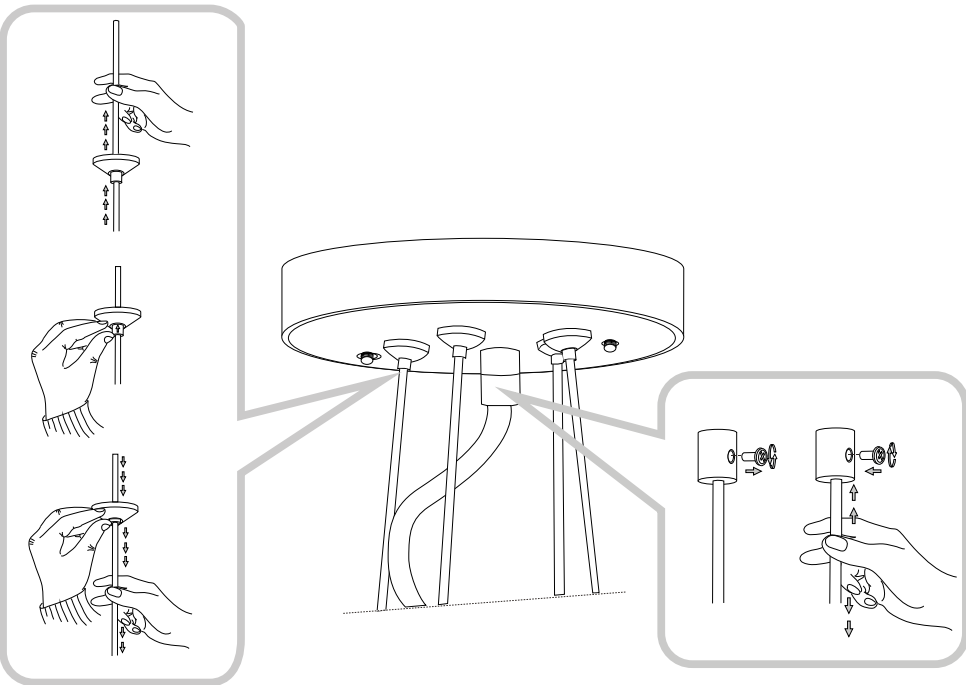

REV 10/03/2021

Pan SP5

Lampada a sospensione
Suspension lamp
Suspension
Pendelleuchte
Lámpara colgante
Люстры и подвесы

max 5 x 60W E27 / 220~240V
50/60Hz
- 8021696208817 OTTONE

Fonte luminosa sostituibile
dall'utente finale.
Replaceable light source
by an end-user.

IDEAL LUX s.r.l.
Via Taglio Destro 32
30035 Mirano (VE) Italy
www.ideal-lux.com

IDEAL LUX Warehouse
Via delle Industrie, 8/D
30036 Santa Maria di Sala (Venezia)
8.00 - 12.00 / 13.30 - 17.00

1

2

3

4

5