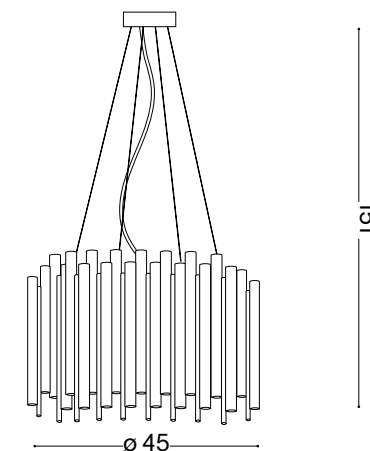

REV 10/03/2021

Pan SP5

Lampada a sospensione
Suspension lamp
Suspension
Pendelleuchte
Lámpara colgante
Люстры и подвесы

max 5 x 60W E27 / 220~240V
50/60Hz
- 8021696208817 OTTONE

Fonte luminosa sostituibile
dall'utente finale.
Replaceable light source
by an end-user.

IDEAL LUX s.r.l.
Via Taglio Destro 32
30035 Mirano (VE) Italy
www.ideal-lux.com

IDEAL LUX Warehouse
Via delle Industrie, 8/D
30036 Santa Maria di Sala (Venezia)
8.00 - 12.00 / 13.30 - 17.00

1

2

3

4

5